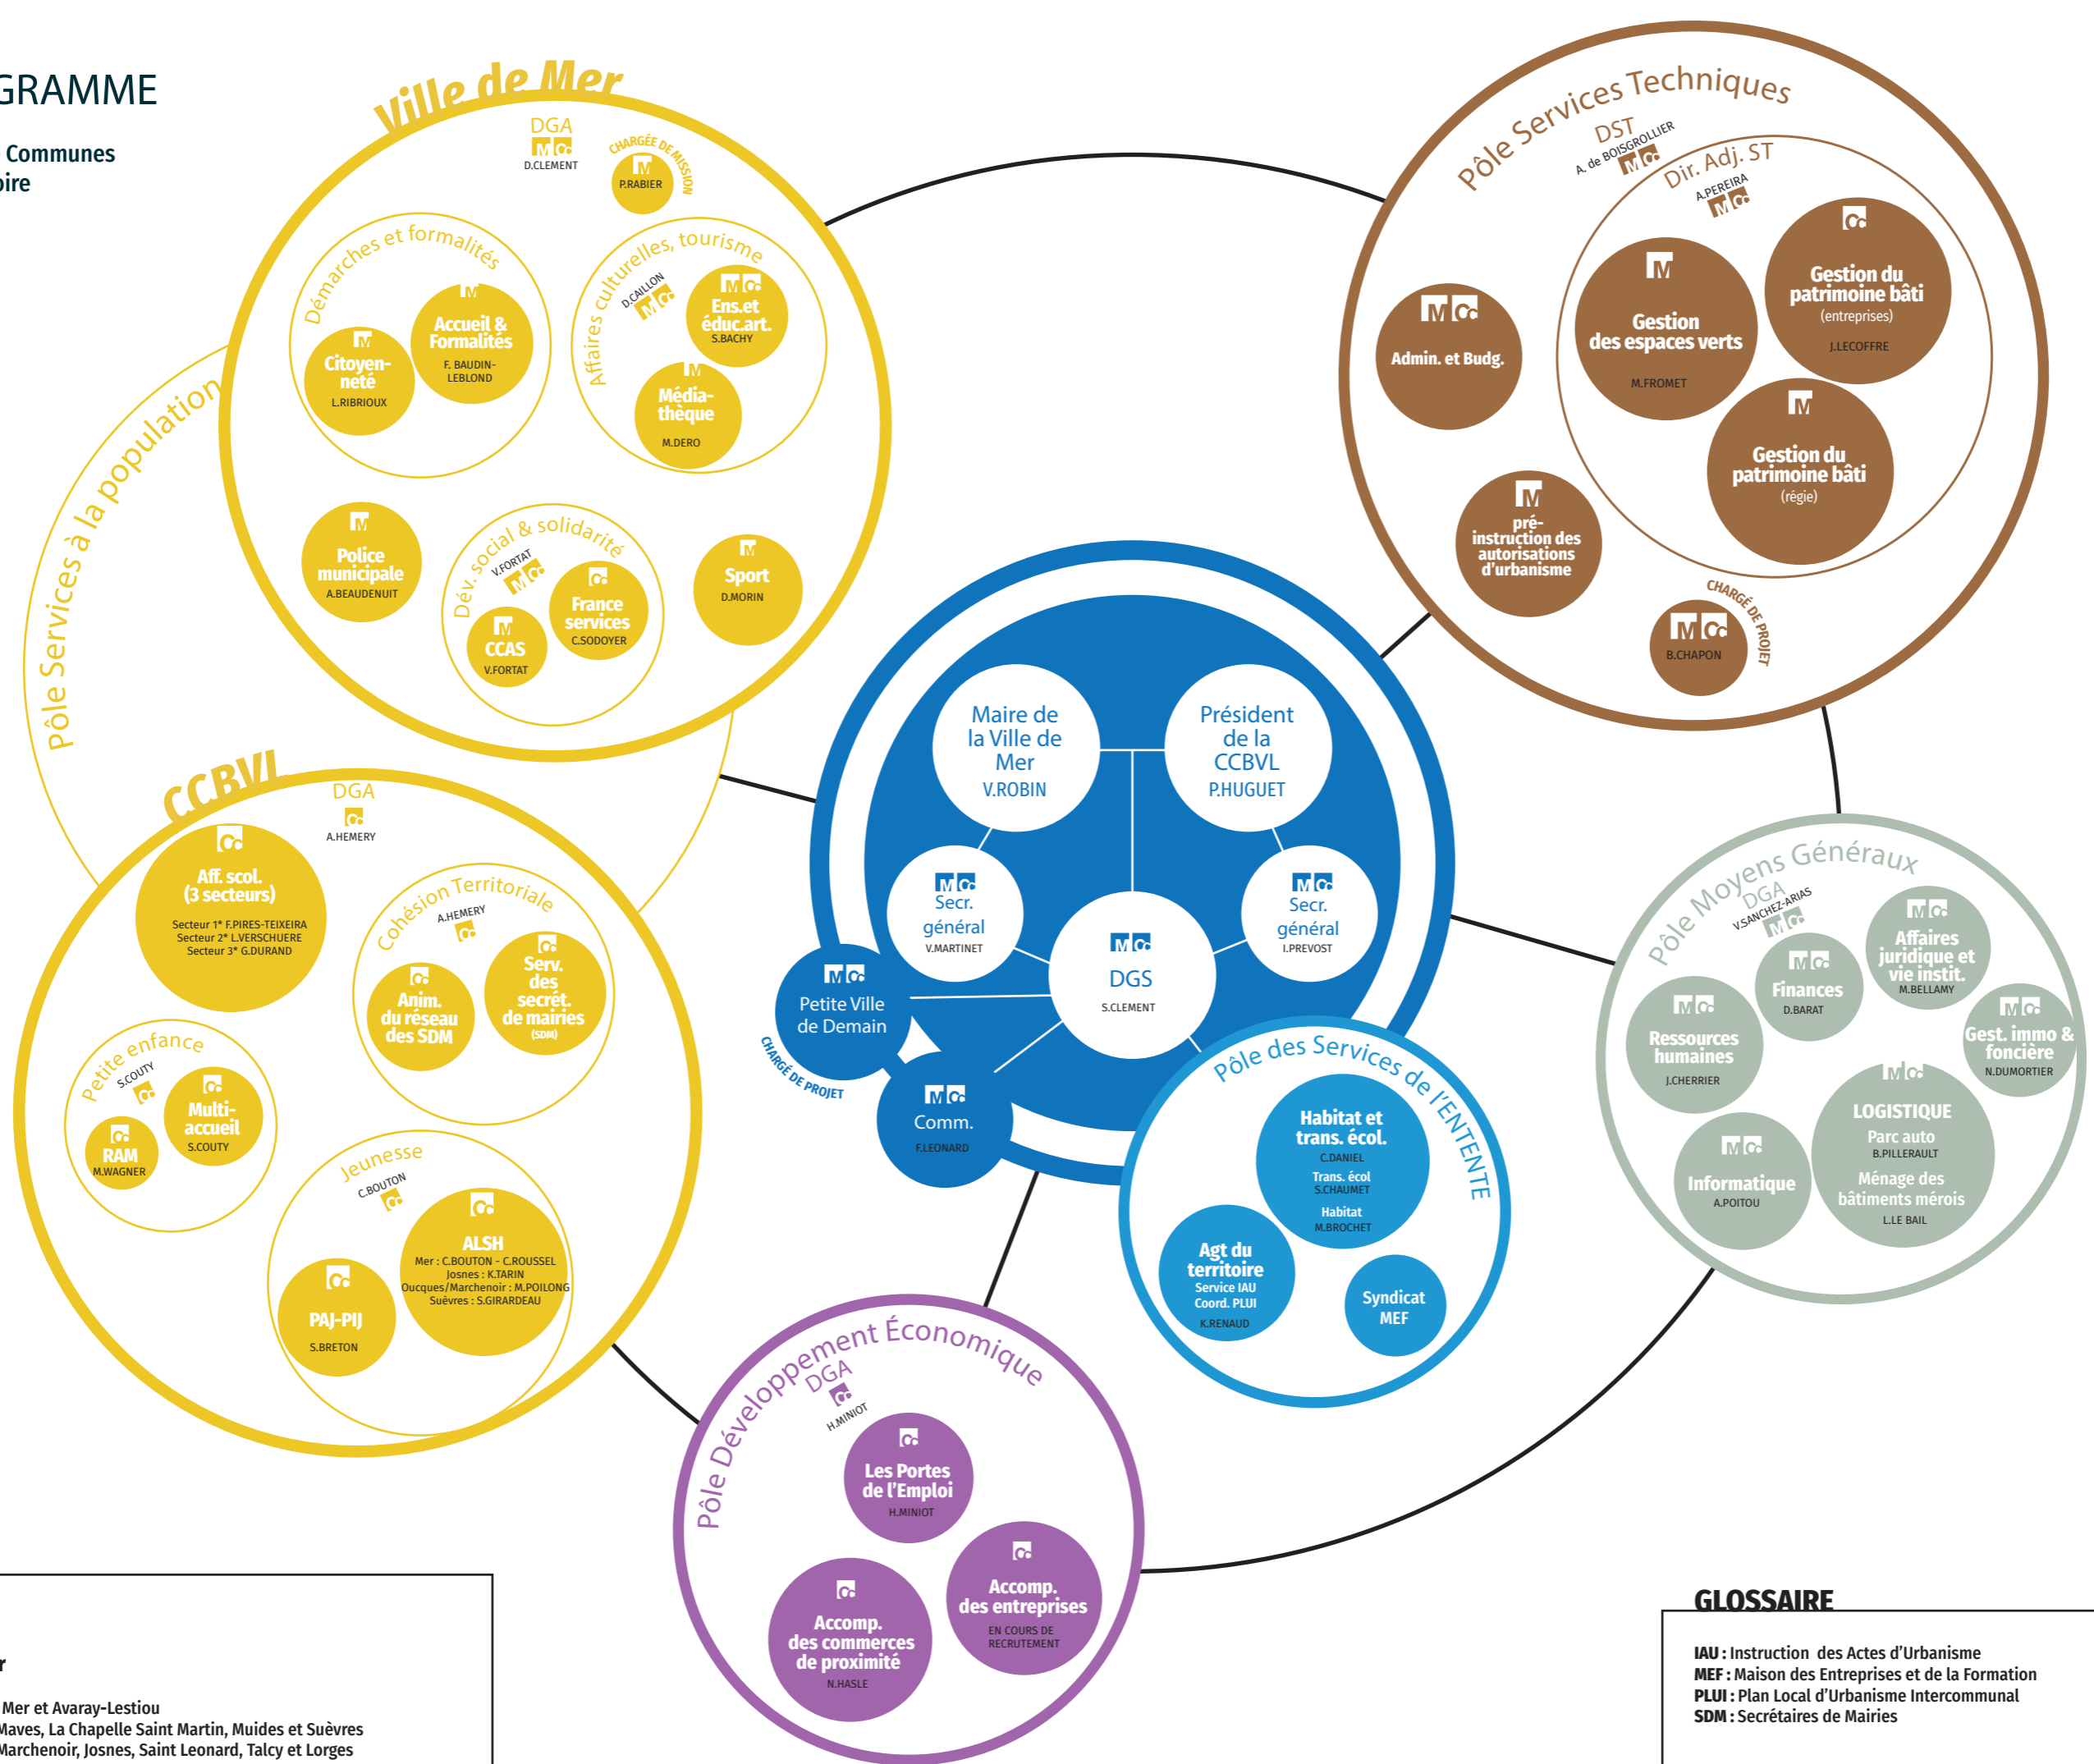

ORGANIGRAMME

Ville de Mer &
Communauté de Communes
Beauce Val de Loire

Mer
CCBVL
CCBVL + Mer

*Secteur 1 : Ecoles de Mer et Avaray-Lestiau
Secteur 2 : Ecoles de Maves, La Chapelle Saint Martin, Muides et Suèvres
Secteur 3 : Ecoles de Marchenoir, Josnes, Saint Leonard, Talcy et Lorges

GLOSSAIRE

IAU : Instruction des Actes d'Urbanisme
MEF : Maison des Entreprises et de la Formation
PLUI : Plan Local d'Urbanisme Intercommunal
SDM : Secrétaires de Mairies