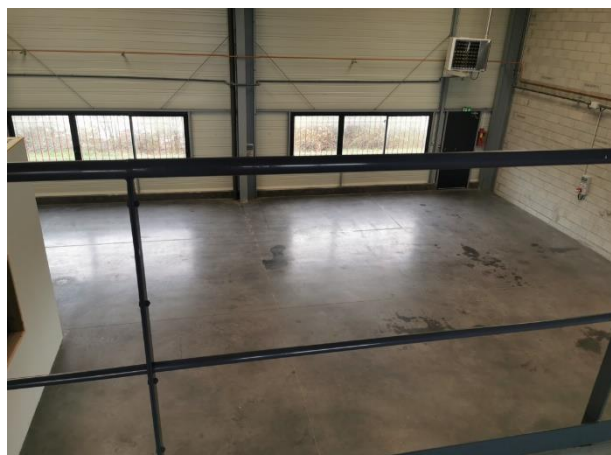

ATELIERS RELAIS, Mer (41500), rue Clément Ader

La Communauté de Communes Beauce Val de Loire propose à la location

UN LOCAL D'ACTIVITE CONSTRUIT EN 2009 COMPRENANT :

210m² d'ateliers + 100m² d'espaces bureaux et sanitaires
5 places de parking

CARACTERISTIQUES :

RDC + 1 espace à l'étage
Chauffage électrique dans la partie bureau

LOCALISATION

Zone d'activité des Portes de Chambord à Mer – Loir et Cher
Accès direct à l'autoroute et gare SNCF

-> Montant du loyer et autres photos sur demande.