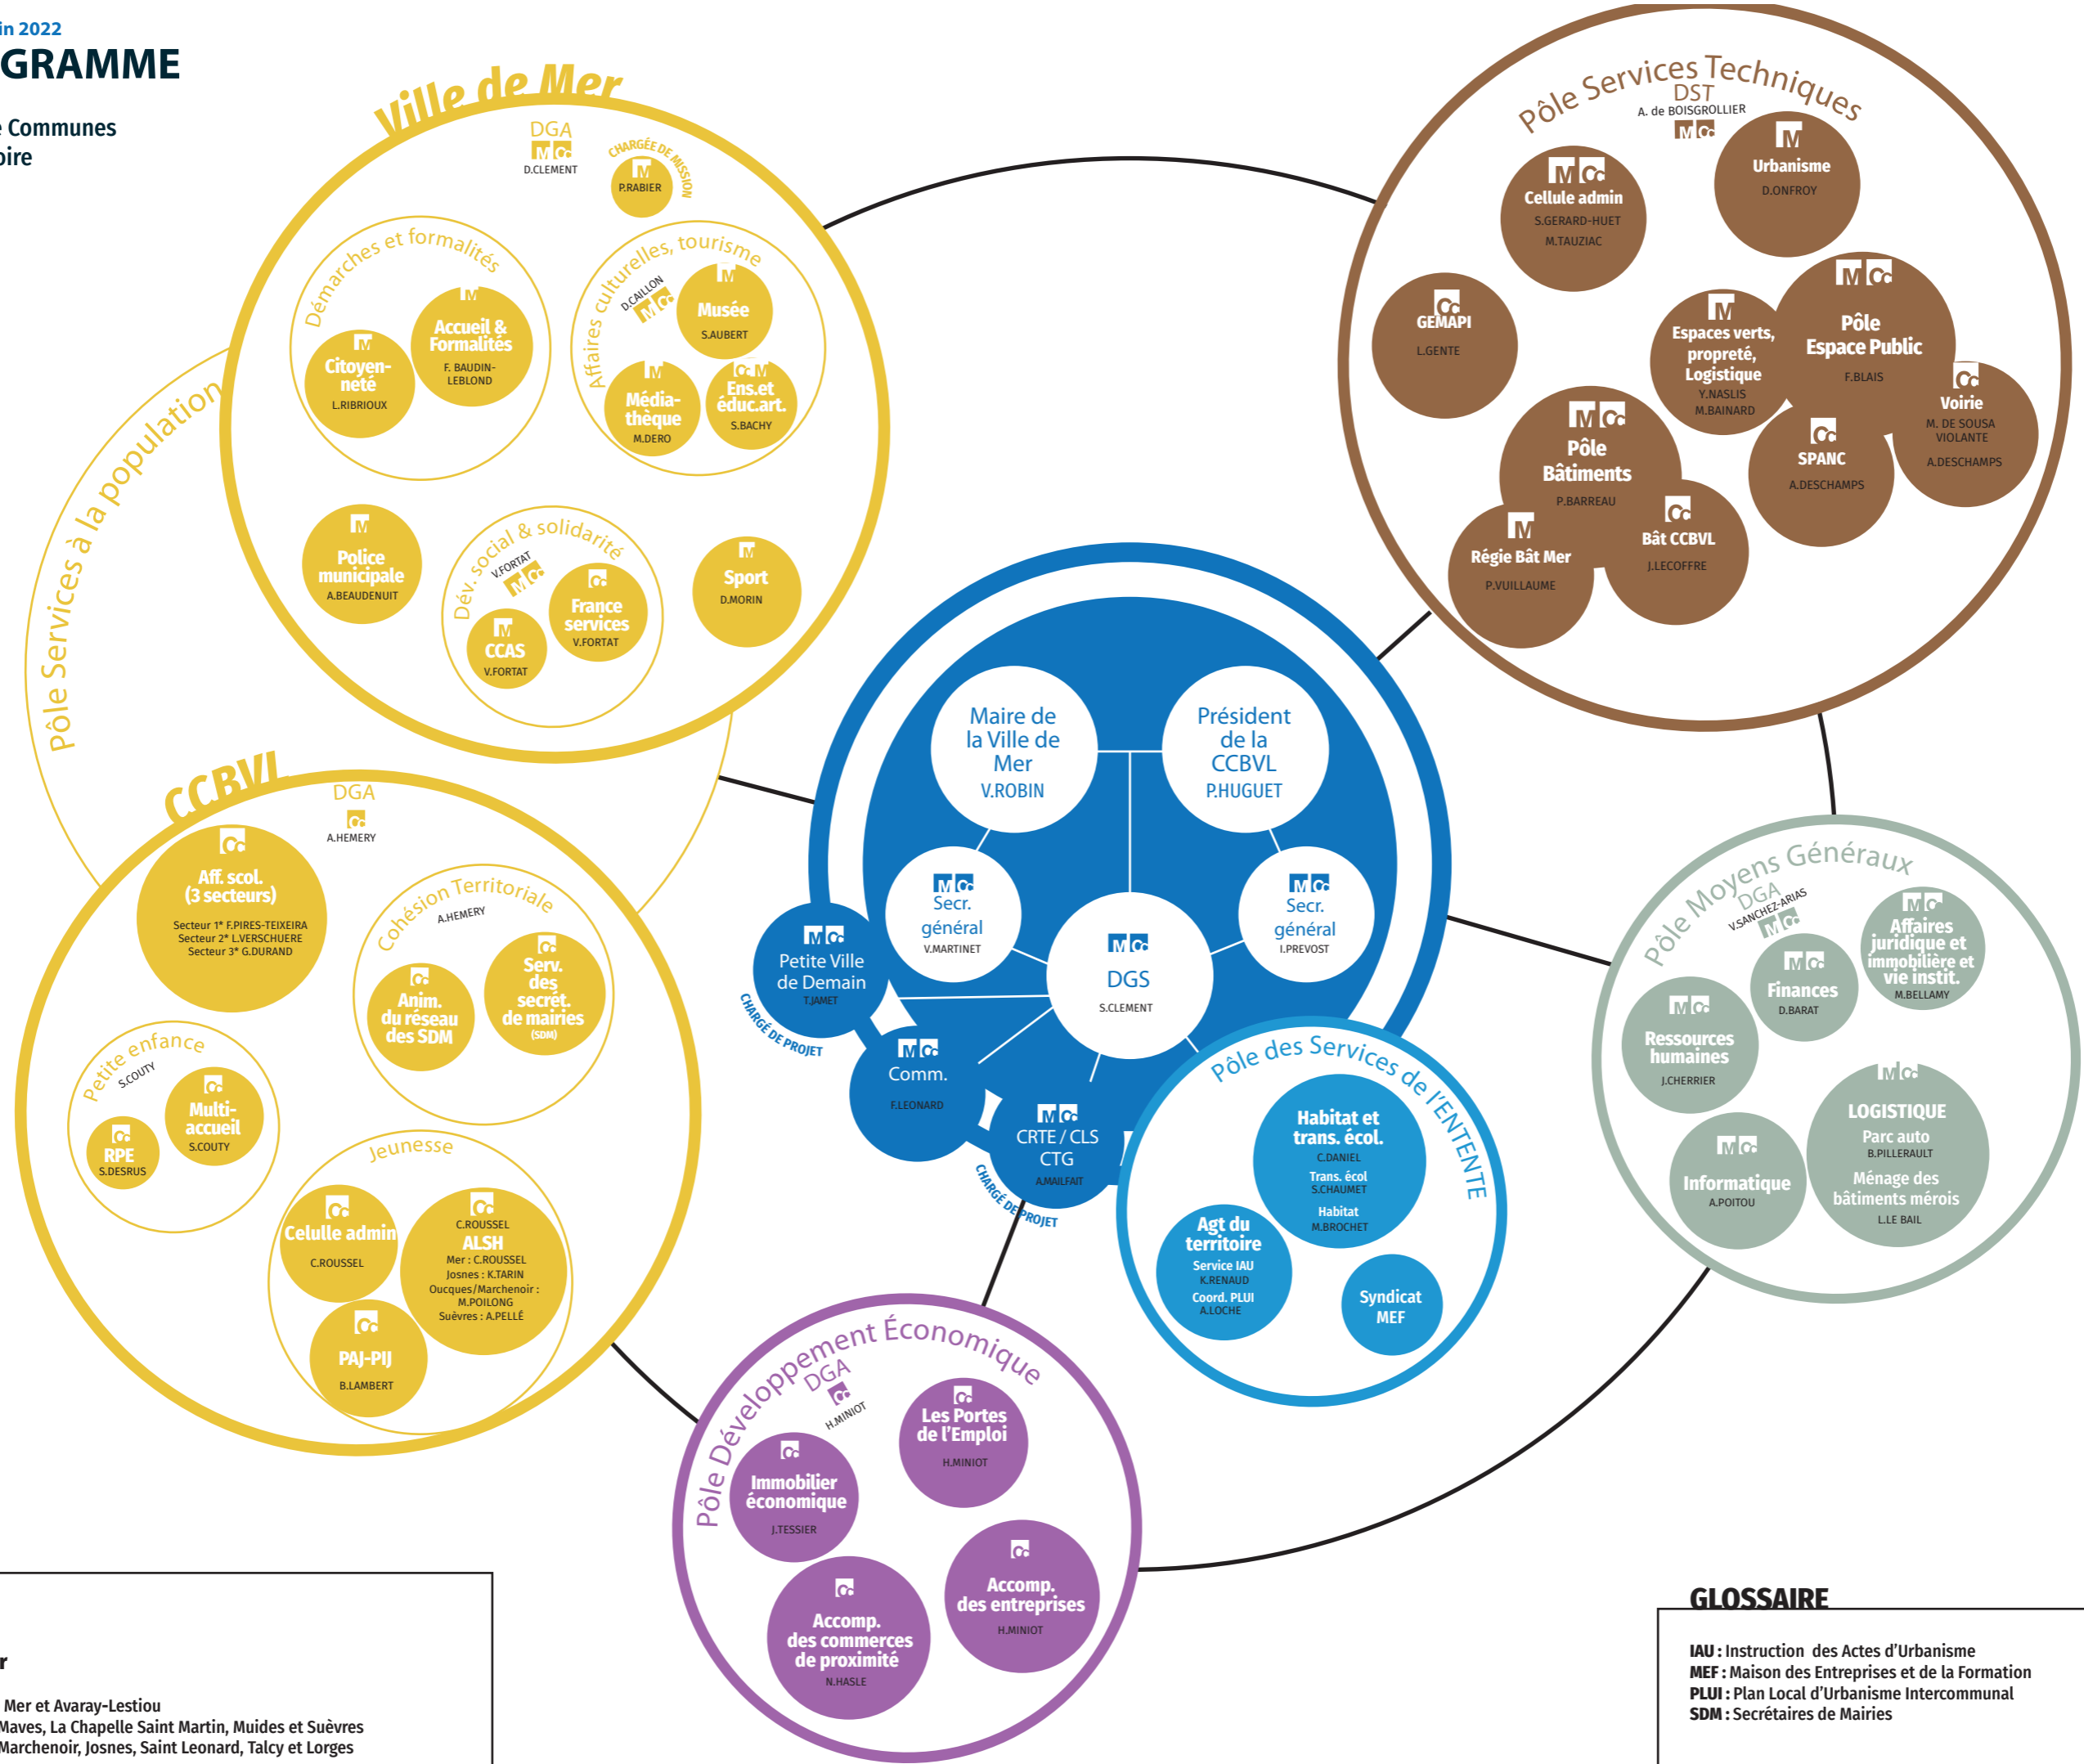

ORGANIGRAMME

Ville de Mer &
Communauté de Communes
Beauce Val de Loire

M Mer
CC CCBVL
CCBVL + Mer

*Secteur 1: Ecoles de Mer et Avaray-Lestiau
Secteur 2: Ecoles de Maves, La Chapelle Saint Martin, Muides et Suèvres
Secteur 3: Ecoles de Marchenoir, Josnes, Saint Leonard, Talcy et Lorges

GLOSSAIRE

IAU : Instruction des Actes d'Urbanisme
MEF : Maison des Entreprises et de la Formation
PLUI : Plan Local d'Urbanisme Intercommunal
SDM : Secrétaires de Mairies