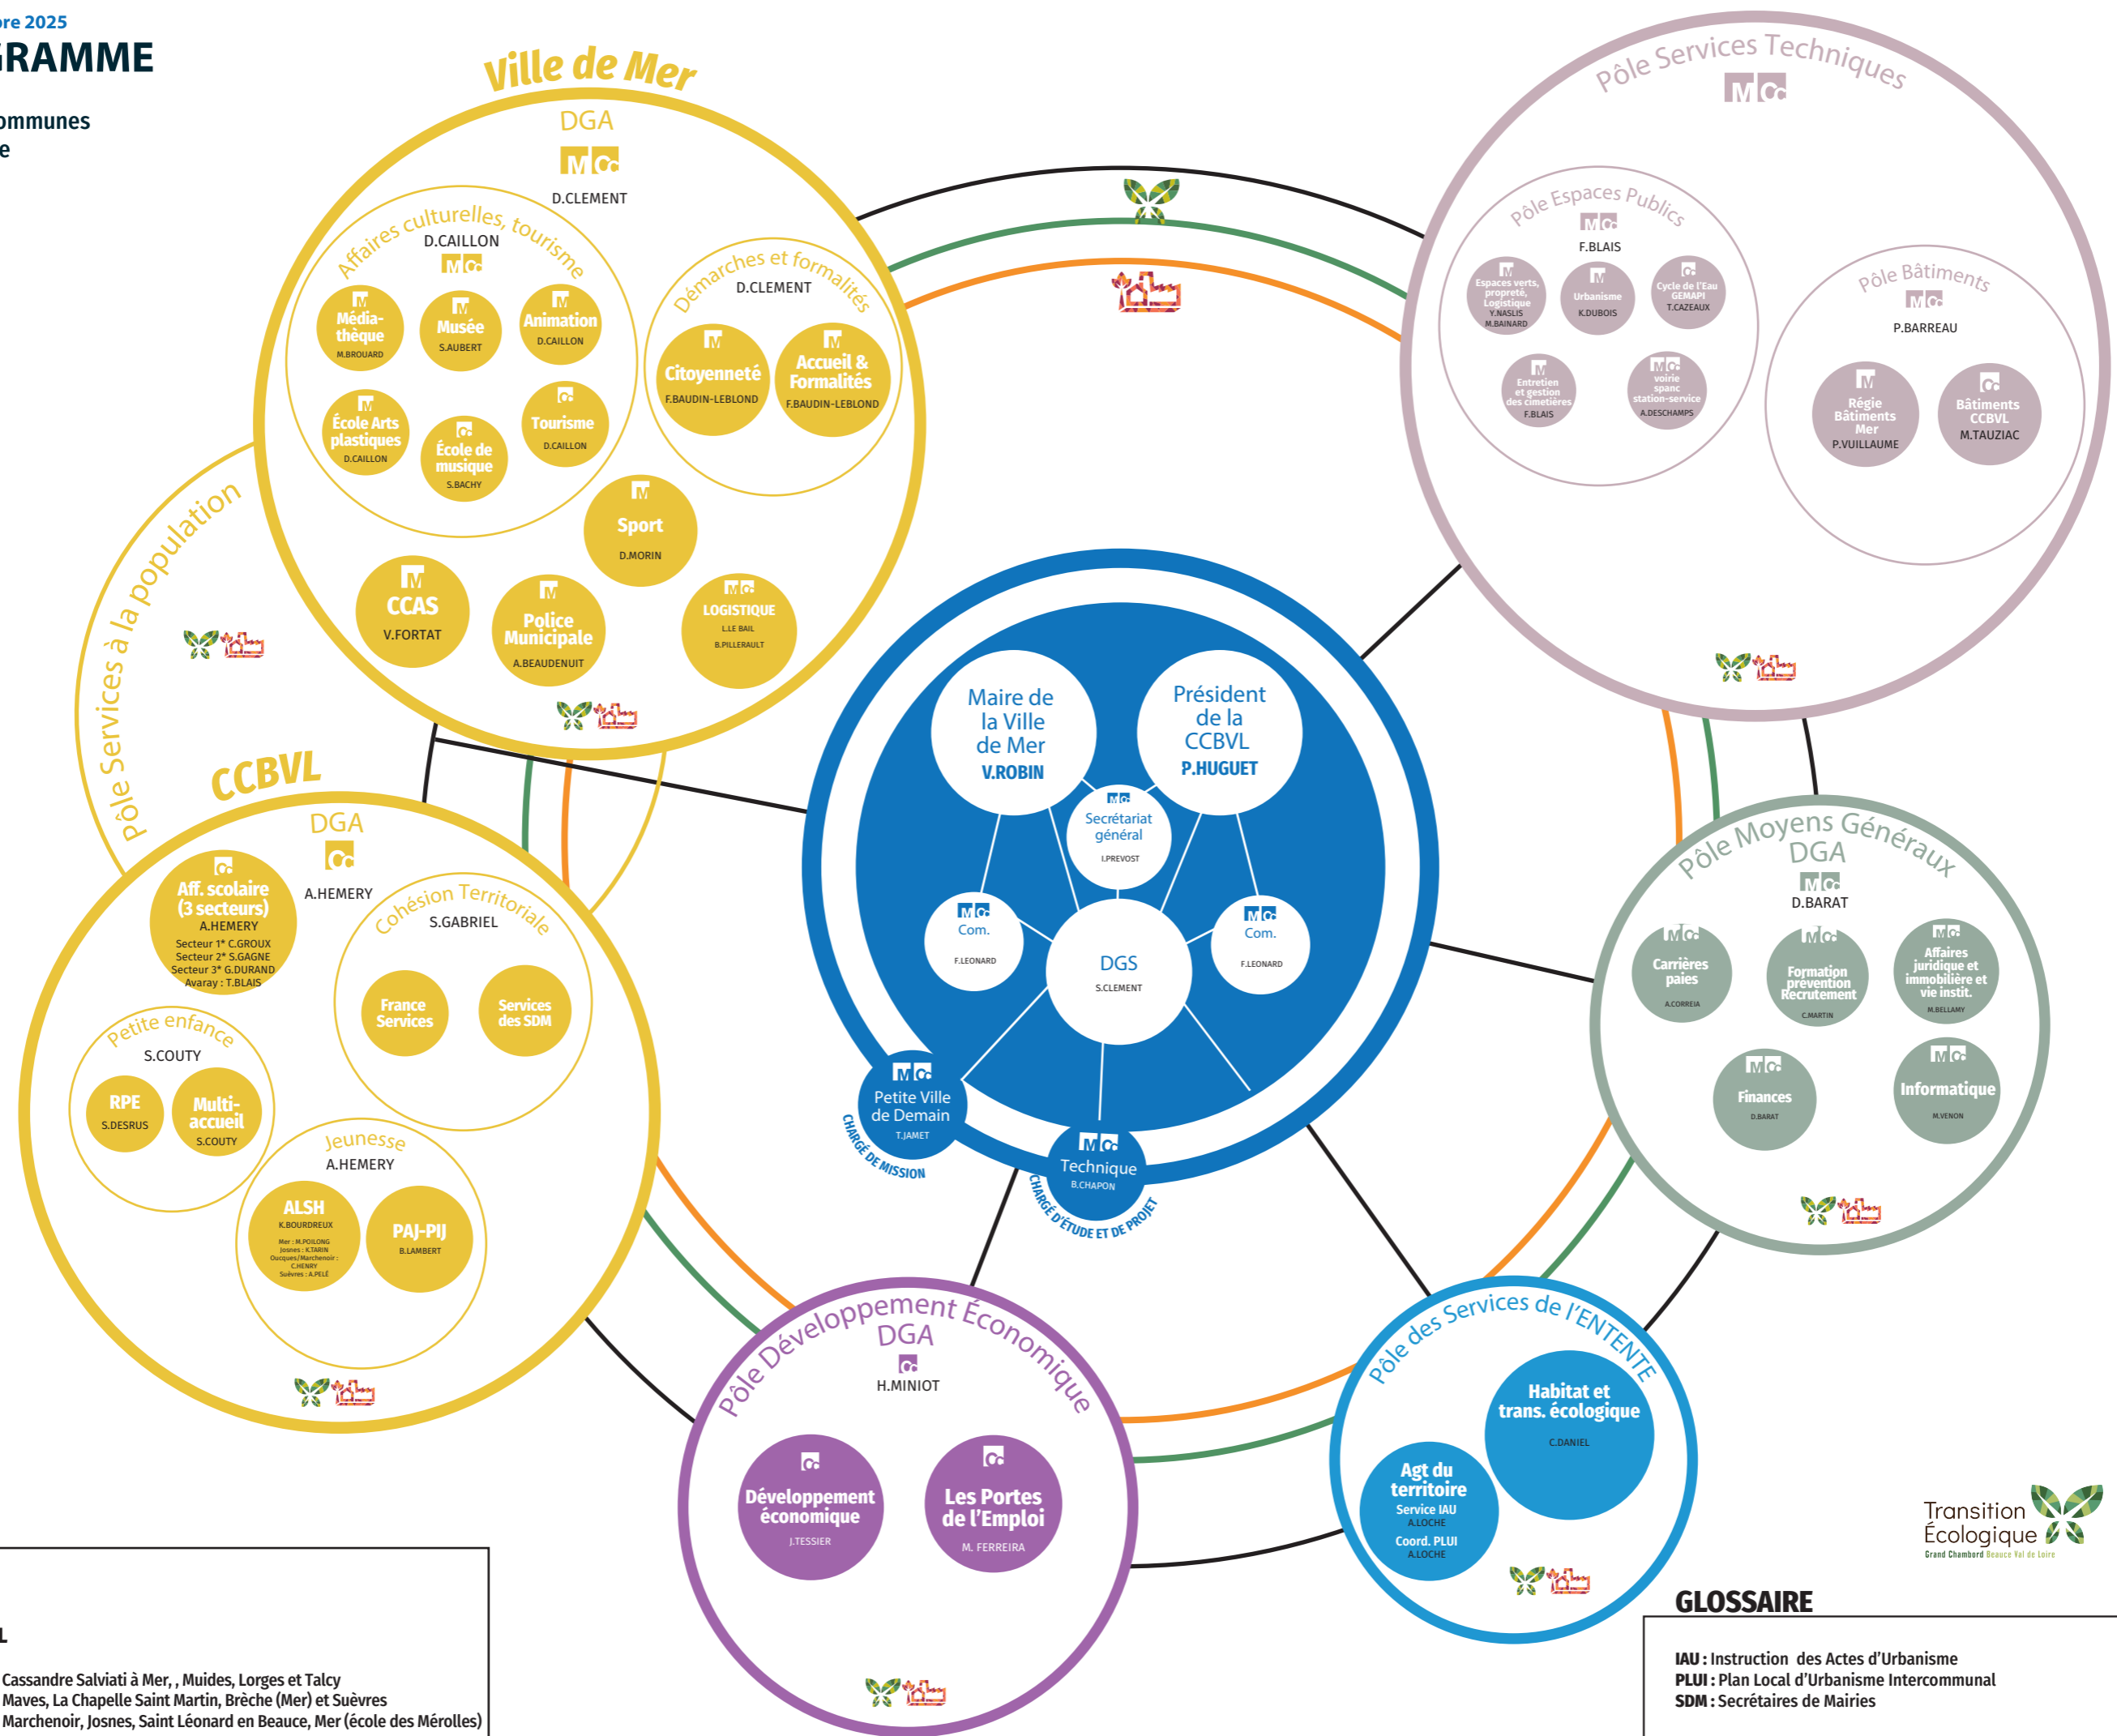

# ORGANIGRAMME

Ville de Mer &  
Communauté de Communes  
Beauce Val de Loire

Mer  
 CCBVL  
 Mer + CCBVL

\*Secteur 1 : Ecoles de Cassandre Salviati à Mer, Muides, Lorges et Talcy  
Secteur 2 : Ecoles de Maves, La Chapelle Saint Martin, Brèche (Mer) et Suèvres  
Secteur 3 : Ecoles de Marchenoir, Josnes, Saint Léonard en Beauce, Mer (école des Mérolles)

## GLOSSAIRE

IAU : Instruction des Actes d'Urbanisme  
PLUI : Plan Local d'Urbanisme Intercommunal  
SDM : Secrétaires de Mairies