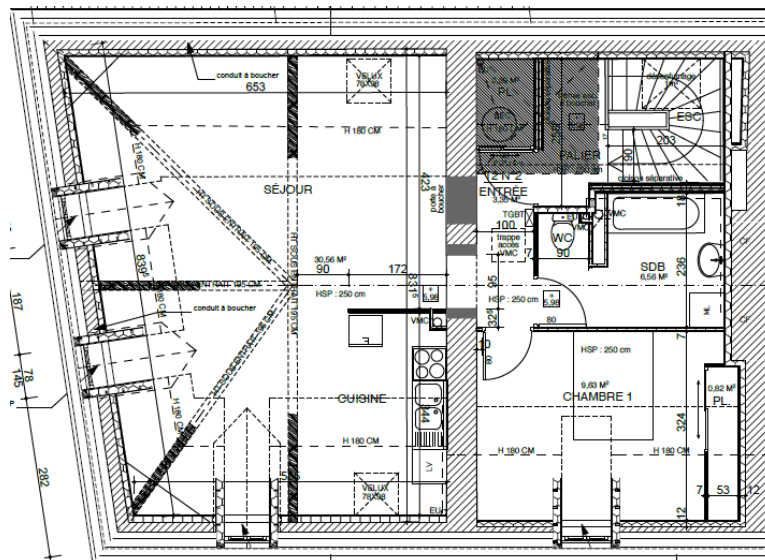

La Communauté de Communes Beauce Val de Loire loue :

T2 de 51 m² à JOSNES (41370)

Appartement de 51 m², au deuxième étage.

Séjour, Cuisine ouverte, Salle de bain avec WC, une chambre

Loyer : 317,08 € + 16,49 € de provisions pour charges.

Eligible APL

Disponible

Renseignements : 02 54 81 40 86 - juridique@beaucevaldeloire.fr

Logement sous conditions de ressources :

Catégorie de ménage	Conditions de ressources annuelles en € (plafond)
1 personne seule	23 403
2 personnes sans personne à charge à l'exclusion des jeunes ménages ou 1 personne seule en situation de handicap	31 254
3 personnes ou 1 personne seule ou un jeune ménage seul ou 2 personnes dont au moins 1 en situation de handicap	37 584
4 personnes ou 1 personne seule + 2 à charge ou 3 personnes dont au moins une en situation de handicap	45 374